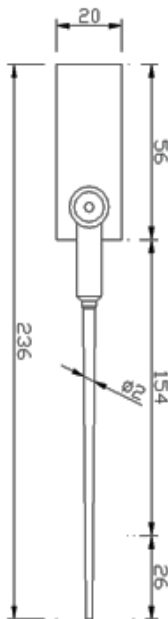

## Ihre Vorteile:

- ✓ Einfache Handhabung
- ✓ Stabiler Schließmechanismus
- ✓ Seriennummer Lasergedruckt
- ✓ Manipulationssicher

Die inotronix Durchziehplomben, oft auch einfach Kunststoffplombe genannt, sind konzipiert für eine perfekte Nachverfolgbarkeit. Einmal verschlossen lassen diese sich nur noch mit Gewalt öffnen. Dies erschwert es Gelegenheitsdieben sich an Ihrer Ware zu schaffen zu machen. Produktpiraterie wurde hierdurch ebenfalls schon mehrfach verhindert. Eine Manipulation ohne Spuren zu hinterlassen ist daher nicht möglich.

Die Plomben bestehen Polypropylen und erreichen hierdurch eine hohe Stabilität und Zugfestigkeit. Zudem ist PP recyclebar, das schon die Umwelt.